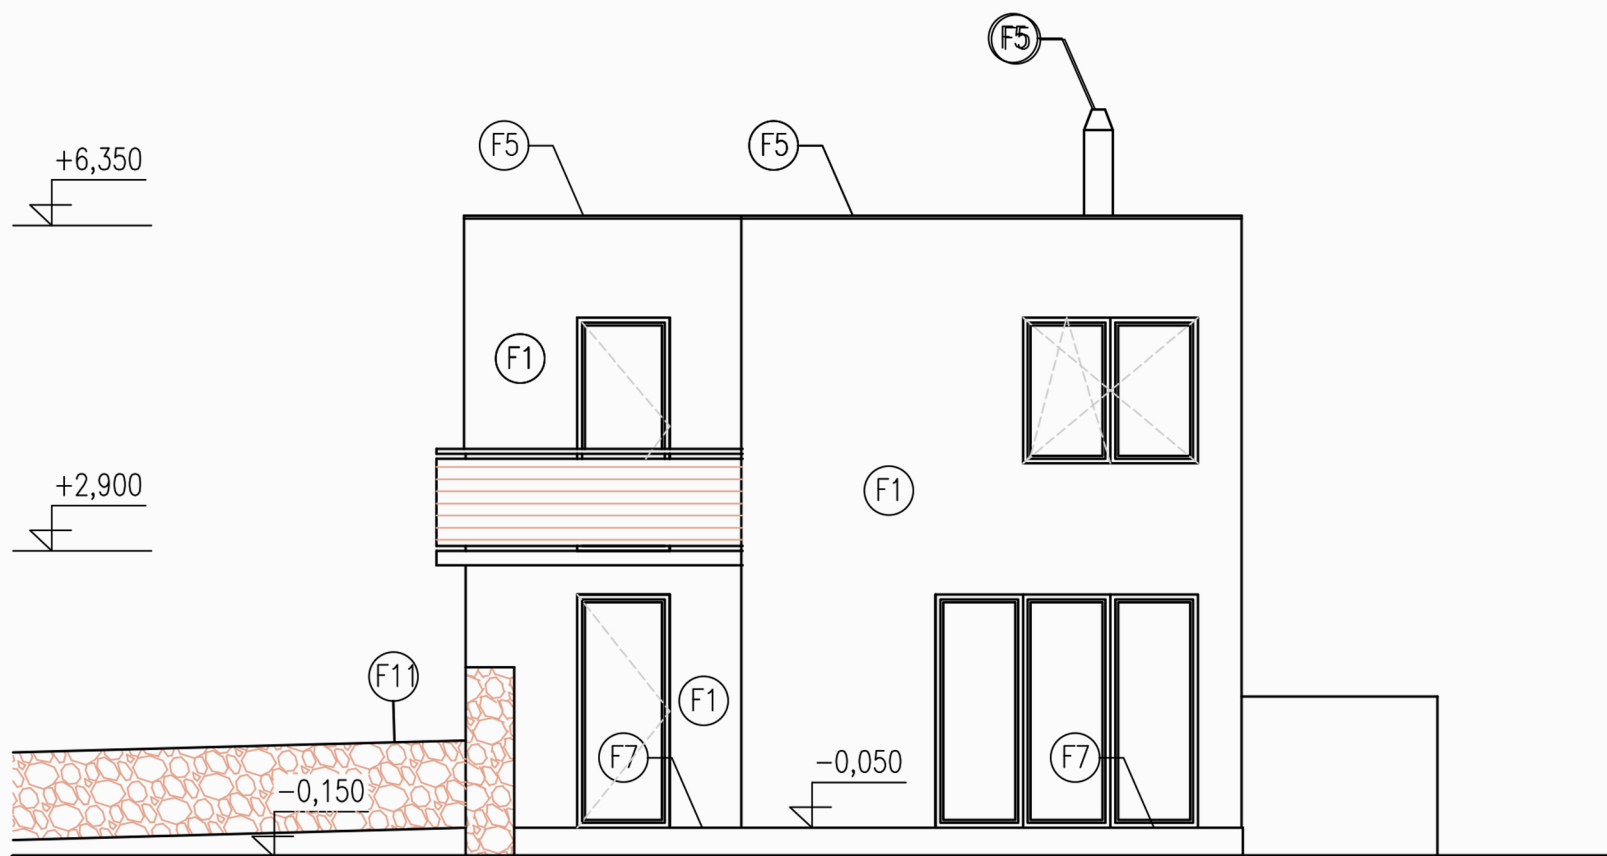

Dům A - boční pohled

pohled západní - ze zahrady

LEGENDA MATERIÁLŮ NA FASÁDÁCH

- F1 FASÁDNÍ SILIKONOVÁ OMÍTKA VODOODPUDIVÁ BARVA BÍLÁ KÁVA
- F2 FASÁDNÍ OBKLAD PROFILY TERMOWOOD UTS 19/117 MM
- F3 VÝPLŇ ZÁBRADLÍ THERMOWOOD UTS 19/117 MM
- F4 GARÁŽOVÁ VRATA SEGMENTOVÁ LOMAX, BARVA TOTOŽNÁ S BARVOU OKEN
- F5 OPLECHOVÁNÍ STŘECH, OKAPY, SVODY - FALCOVANÝ MĚDĚNÝ PLECH TL. 0,6 MM
- F6 NEREZOVÁ KOMÍNOVÁ HLAVICE FIRMY SCHIEDEL-NEREZ PLECH
- F7 TERASA - DŘEVĚNÉ PROFILY TERMOWOOD LUNADECK 26/117 MM NA DŘEVĚNÉM ROŠTU
- F8 OKAPOVÝ CHODNÍK Z OBLÁZKOVÉHO KAMENIVA-KAČÍREK
- F9 ZPEVNĚNÉ PARKOVACÍ PLOCHA A NÁJEZD DO GARÁŽE - BETONOVÁ DLAŽBA
- F10 GABIONOVÁ STĚNA TL. 400 MM, VÝŠKY 1,8 M
- F11 DĚLÍČÍ GABIONOVÁ STĚNA TL. 500 MM, VÝŠKY 1,0 M

REVIZE 1 - ZÁŘÍ 2017

0,000 = +307,60 m.n.m.